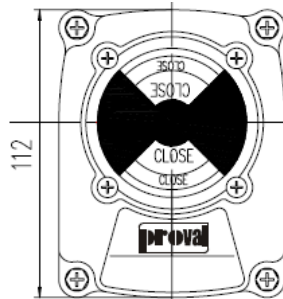

Gränslägesbox

Gränslägesboxen består av en robust konstruktion i gjuten aluminium med skyddsklass IP67 som standard. Den har ställbara indikeringsnockar för öppet och stängt läge samt visuell visning uppåt och i sida. Anslutning mot vriddon NAMUR-standard. Boxen har mekaniska mikrobrytare som standard men kan även erhållas med induktiva givare samt ATEX-klassning.

Tekniska data.

Temperatur omgivning: -30 °C till +80 °C
Skyddsklass: IP67

Montagekonsol 30x80 h=20

Måttskiss