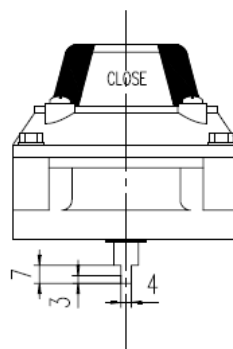

Gränslägesbox

Gränslägesboxen består av en robust konstruktion i gjuten aluminium med skyddsklass IP67 som standard. Den har ställbara indikeringsnockar för öppet och stängt läge samt visuell visning uppåt och i sida. Anslutning mot vriddon NAMUR-standard. Boxen har mekaniska mikrobrytare som standard men kan även erhållas med induktiva givare samt ATEX-klassning.

Tekniska data.

Temperatur omgivning: -30 °C till +80 °C
Skyddsklass: IP67

Montagekonsol 30x80 h=20

Måttskiss