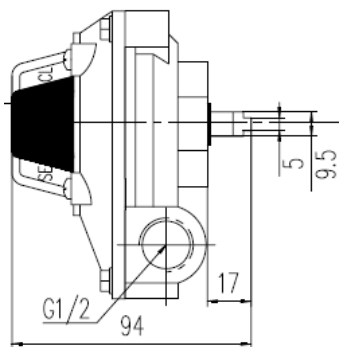

Gränslägesbox

Gränslägesboxen består av en robust konstruktion i gjuten aluminium med skyddsklass IP67 som standard. Den har ställbara indikeringsnockar för öppet och stängt läge samt visuell visning uppåt och i sida. Anslutning mot vriddon NAMUR-standard. Boxen har mekaniska mikrobrytare som standard men kan även erhållas med induktiva givare samt ATEX-klassning.

Tekniska data.

Temperatur omgivning: -30 °C till +80 °C
Skyddsklass: IP67

Montagekonsol 30x80 h=20

Måttskiss