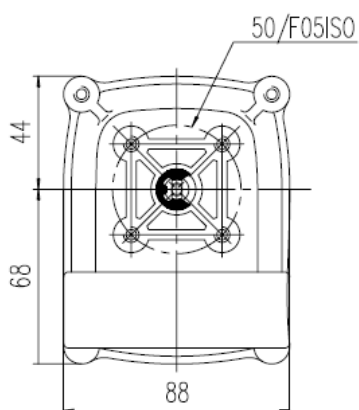

Gränslägesbox

Gränslägesboxen består av en robust konstruktion i gjuten aluminium med skyddsklass IP67 som standard. Den har ställbara indikeringsnockar för öppet och stängt läge samt visuell visning uppåt och i sida. Anslutning mot vriddon NAMUR-standard. Boxen har mekaniska mikrobrytare som standard men kan även erhållas med induktiva givare samt ATEX-klassning.

Tekniska data.

Temperatur omgivning: -30 °C till +80 °C
Skyddsklass: IP67

Montagekonsol 30x80 h=20

Måttskiss