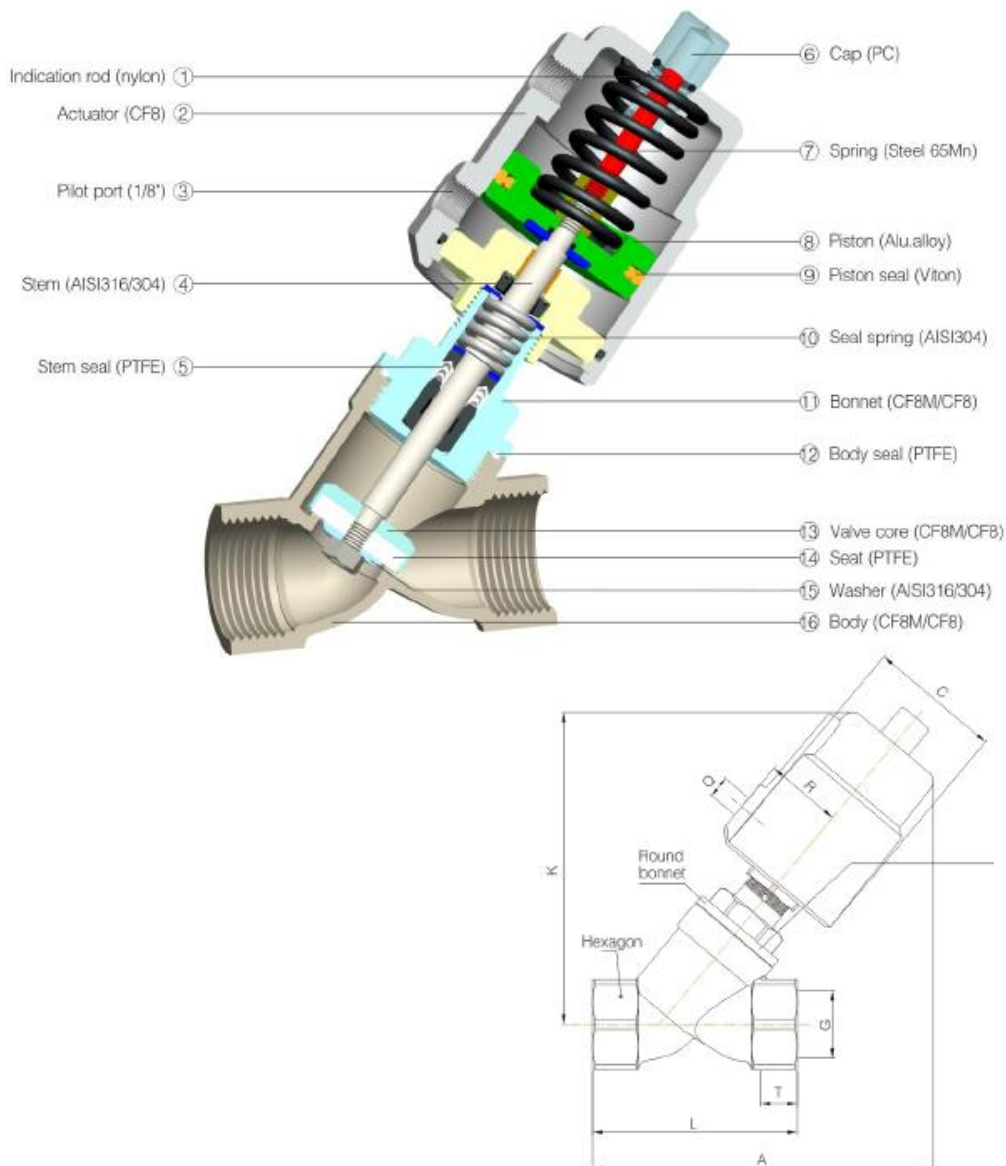

Snedsättesventil

Snedsättesventil i syrafast rostfritt stål. Anslutning från DN15 till DN50. Temperaturområde upp till 200°C. Enkelverkans normalt stängd. Manövreras med en 3/2 magnetventil med 1/8" anslutning till det pneumatiska ställdonet. Ställdonet kan även utrustas med slagbegränsning för att erhålla ett lägra flöde vid öppning.

Anslutning DN	15	20	25	32	40	50
Installationslängd L (mm)	68	68	75	90	90	116
Total längd A (mm)	119	122	137	149	174	188
Höjd inklusive don K (mm)	113	117	131	140	165	175
Vikt (kg)	0,81	1,3	1,4	1,7	2,7	3,2
Artikelnummer	A920401	A920402	A920403	A920404	A920405	A92040