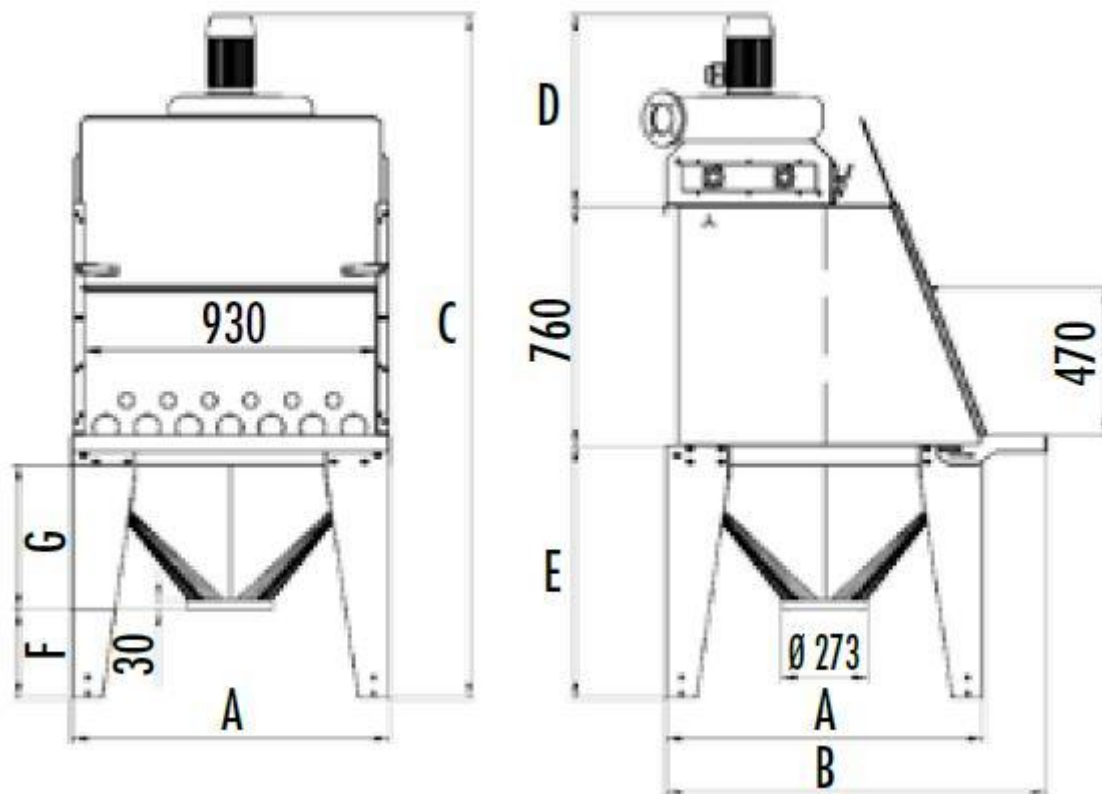

## Ensäckstömmare MSS-01

Ensäckstömmaren är en enkel och manuell tömmare för säckar upp till 900x700x400 mm. Huvn är förberedd för att bestyckas med ett integrerat filer med fläkt för att tillgodose arbetsmiljön vid tömning av dammande material. Kondelen kan utrustas med fluidisering eller vibrator. Utloppsdimension enligt önskemål för att anpassas till efterföljande utrustning. Nedkast i sida för uppsamling av den tömda säcken.

*Kondel med fluidisering och anslutning för nivågivare.*

Måttskiss

Stativ med standard kondel och utlopp Ø273 mm

A	1006
B	1208
C	2166
D	606
E	800
F	282
G	458